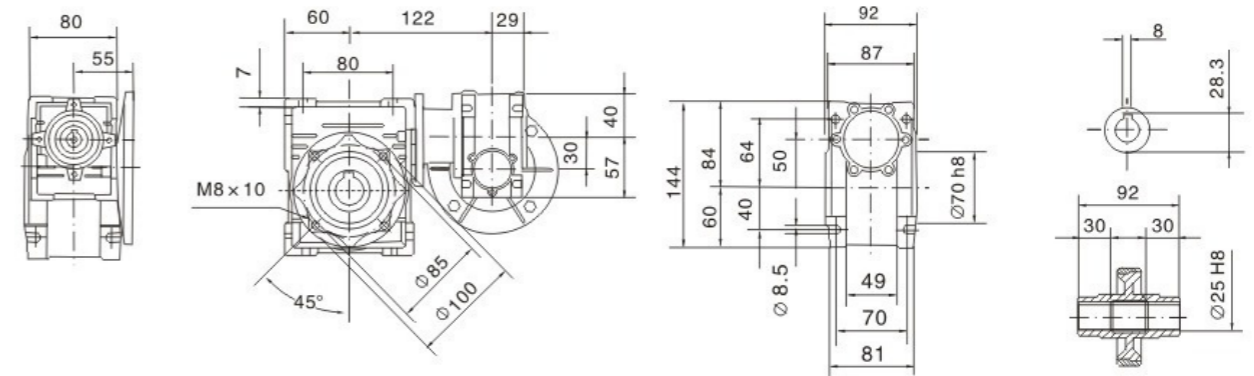

Габаритные размеры DRV

DRV025/030

DRV025/040

DRV030/040

DRV030/050

DRV030/063

DRV040/075

DRV063/130

DRV040/090

DRV063/150

Направление входного вала и выходного фланца

DRV050/110