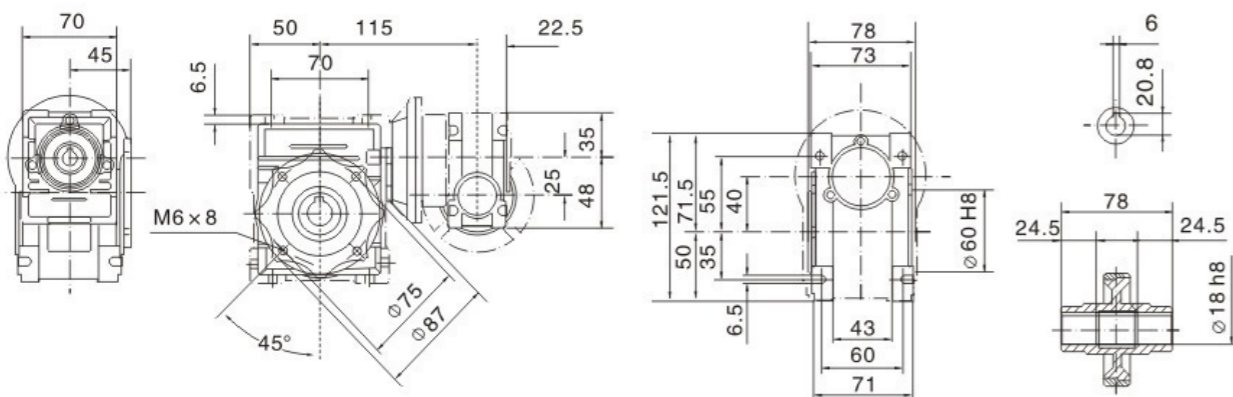

Габаритные размеры DRV

DRV025/030

DRV025/040

DRV030/040

DRV030/050

DRV030/063

DRV040/075

DRV063/130

DRV040/090

DRV063/150

Направление входного вала и выходного фланца

DRV050/110