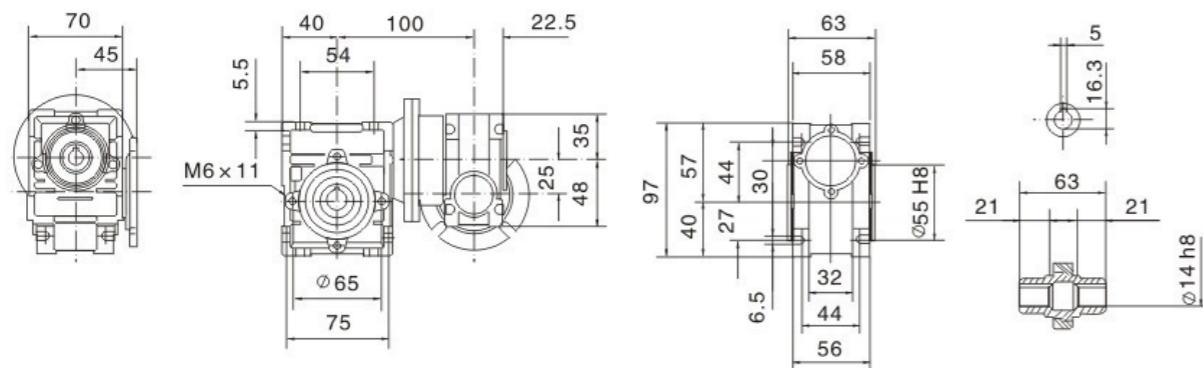

Габаритные размеры DRV

DRV025/030

DRV025/040

DRV030/040

DRV030/050

DRV030/063

DRV040/075

DRV063/130

DRV040/090

DRV063/150

Направление входного вала и выходного фланца

DRV050/110