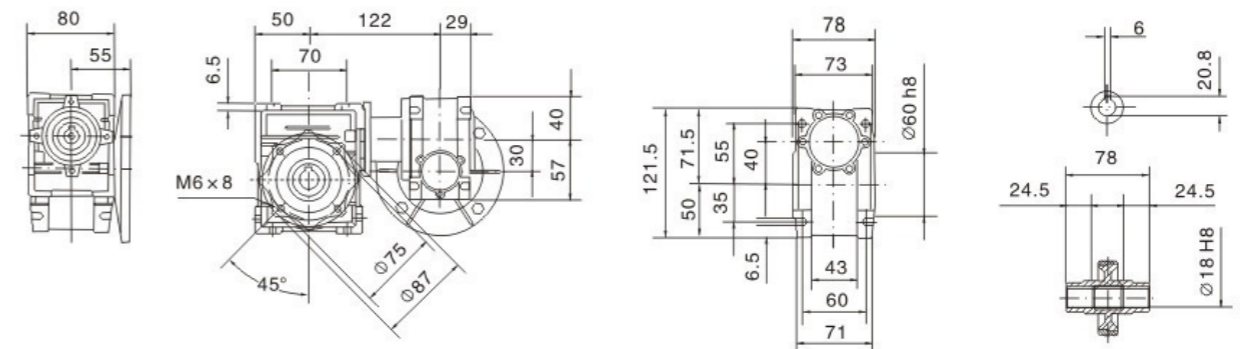

Габаритные размеры DRV

DRV025/030

DRV025/040

DRV030/040

DRV030/050

DRV030/063

DRV040/075

DRV063/130

DRV040/090

DRV063/150

Направление входного вала и выходного фланца

DRV050/110