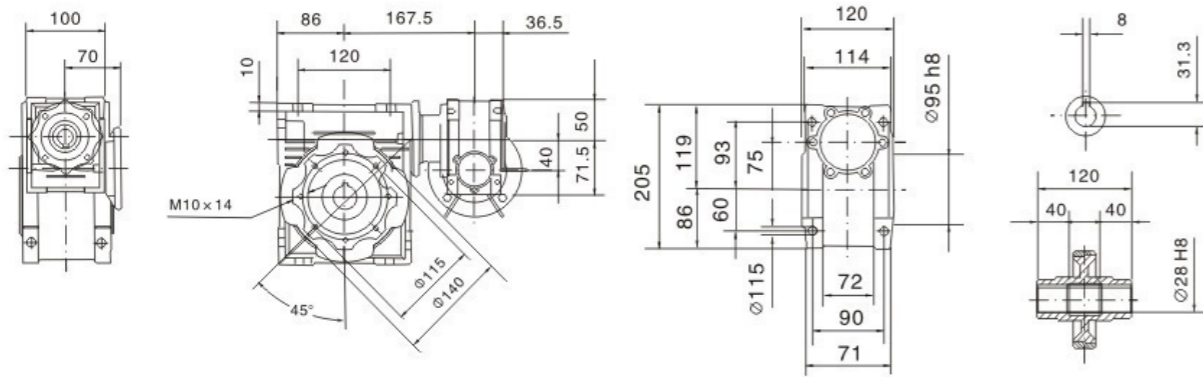

Габаритные размеры DRV

DRV025/030

DRV025/040

DRV030/040

DRV030/050

DRV030/063

DRV040/075

DRV063/130

DRV040/090

DRV063/150

Направление входного вала и выходного фланца

DRV050/110