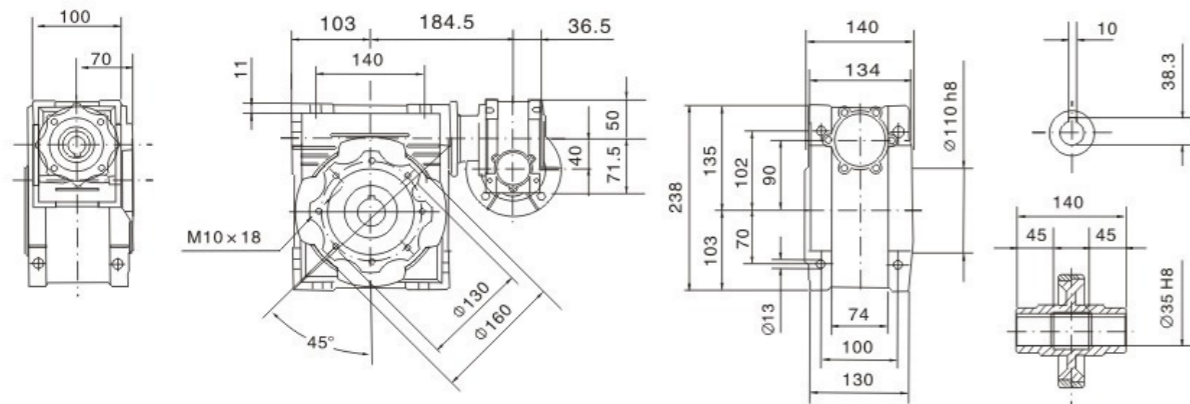

Габаритные размеры DRV

DRV025/030

DRV025/040

DRV030/040

DRV030/050

DRV030/063

DRV040/075

DRV063/130

DRV040/090

DRV063/150

Направление входного вала и выходного фланца

DRV050/110